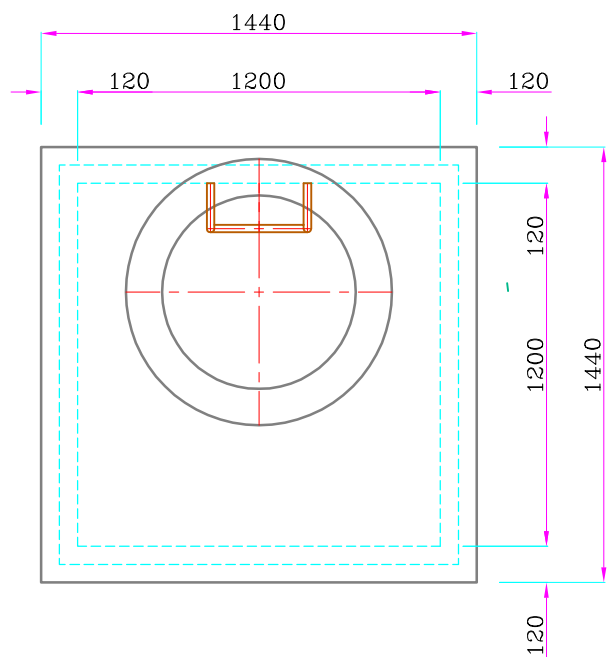

Fond de regard  
1.20x1.20 ép.12  
(Hauteur variable)

Poids :  
VARIABLE