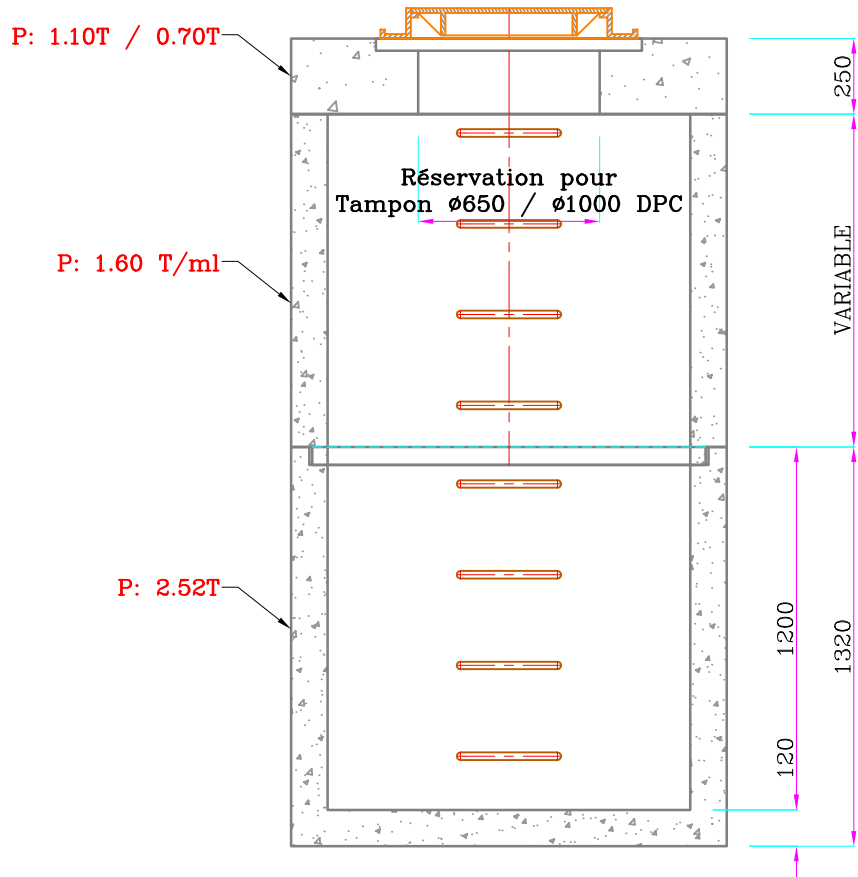

Fond de regard  
1.20x1.20 ép.12  
(Hauteur variable)

Poids :  
VARIABLE